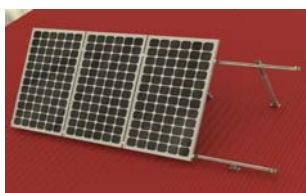

ΥΛΙΚΑ ΓΙΑ ΤΑΡΑΤΣΑ ΦΩΤΟΒΟΛΤΑΙΚΑ ΠΑΚΕΤΟ ΣΤΗΡΙΞΗΣ ROOF SOLAR ΠΑΝΕΛΑ ΙΝΒΕΡΤΕΡ ΚΑΛΩΔΙΑ ΒΝΕ: SK 151009AD3060-4

Panel 230W 240W Poly **SHARP-TIANWEI-KYOCERA-EASY** size: 1664mm * 994mm * 50mm

DATE:2012-1-1

3KW SYSTEM panels (12 pieces 240w/p) 4panels x 3Lines

ITEM NO.	Description	PICTURE	UNIT PRICE	QTY		SUB-TOTAL
SOL-240W-P	SOLAR PANEL		180,00 €	12	PCS	2.160,00 €
GREC-ACC	ACCESSORIES		250,00 €	1	SET	250,00 €
INV-3 KW	INVERTER POWERONE 3000		1.050,00 €	1	PCS	1.050,00 €
GREC-CAB	ΚΑΛΩΔΙΑ CABLES		270,00 €	1	SET	270,00 €
GREC-FL	FRONT LEG		4,00 €	16	PCS	64,00 €
GREC RL 3060	Allcsol adjust REAR LEG		15,00 €	16	PCS	240,00 €
GREC-R	Allcsol Rail (3405MM)		17,10 €	8	PCS	136,80 €
GREC-R-SP	Allcsol Rail Splice Kit		2,50 €	8	PCS	20,00 €
GREC-101-35	Allcsol Clamp 35mm		0,80 €	24	PCS	19,20 €
GREC-102-35	Allcsol EClamp 35mm		0,70 €	16	PCS	11,20 €
ΒΑΣΕΙΣ METAL COST FOR 3KW SYSTEM OF 4.LINES						491,20 €
WARRANTY : 10 YEAR SOLAR PANEL, 5 YEAR INVERTER +ΦΠΑ EXTRA					3KW.ΣΥΝΟΛΟ	4.221,00 €