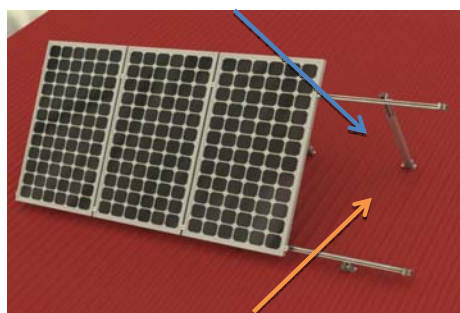

NO:SK151009AD3060-4

Panel 230W 240W Poly **SHARP-TIANWEI-KYOCERA-EASY** size: 1664mm * 994mm *50mm

DATE:2012-1 -1

10 KW SYSTEM panels (42 pieces 240w/p) 14Panels x 3 Lines

ITEM NO.	Description	PICTURE	UNIT PRICE	QTY		SUB-TOTAL
SOL-230W-P	SOLAR PANEL		177,10 €	42	PCS	7.438,20 €
GREC-ACC	ACCESSORIES		250,00 €	1	SET	250,00 €
SMA-INV-10KW	INVERTER POWERONE 10KW TRIO		2.300,00 €	1	PCS	2.300,00 €
GREC-CAB	CABLES		550,00 €	1	SET	550,00 €
AD-FL	Allcsol FRONT LEG		4,00 €	56	PCS	224,00 €
RL 3060	Allcsol adjust REAR LEG		15,00 €	56	PCS	840,00 €
GREC-R	Allcsol Rail (3405MM)		17,10 €	28	PCS	478,80 €
GREC-SP	Allcsol Rail Splice Kit		2,50 €	28	PCS	70,00 €
GREC 101-35	Allcsol Inter Clamp 35mm		0,80 €	84	PCS	67,20 €
GREC 102-35	Allcsol End Clamp 35mm		0,70 €	56	PCS	39,20 €
ΒΑΣΕΙΣ METAL COST FOR 10KW SYSTEM OF 4.LINES						1.719,20 €
WARRANTY : 10 YEAR SOLAR PANEL, 5 YEAR INVERTER			+ΦΠΑ EXTRA	10KW.ΣΥΝΟΛΟ	12.257,40 €	