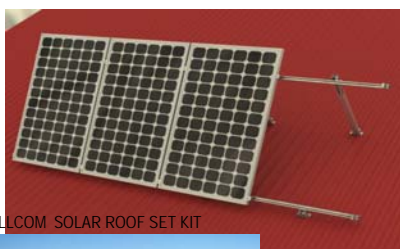

NO SK 151009AD3060-4

Panel 230W 240W Poly **SHARP-TIANWEI-KYOCERA-EASY** size: 1664mm * 994mm *50mm

DATE:2012-1-1

5 KW SYSTEM (5040 w) system panels (20 pieces 240w/p) 7panels x 3Lines

ITEM NO.	Description	PICTURE	UNIT PRICE	QTY		SUB-TOTAL
SOL-230W-P	SOLAR PANEL		177,10 €	21	PCS	3.719,10 €
GREC-ACC	ACCESSORIES		250,00 €	1	SET	250,00 €
INV-5KW	INVERTER POWERONE 5000		1.550,00 €	1	PCS	1.550,00 €
GREC-CAB	CABLES		350,00 €	1	SET	350,00 €
GREC D-FL	GREC F LEG		4,00 €	32	PCS	128,00 €
GREC-RL 3060	Allesol adjust REAR LEG		15,00 €	32	PCS	480,00 €
GREC -R	Allesol Rail (3405MM)		17,10 €	16	PCS	273,60 €
GREC-R-SP	Allesol Rail Splice Kit		2,50 €	16	PCS	40,00 €
GREC-101-35	Allesol Inter Clamp 35mm		0,80 €	48	PCS	38,40 €
GREC-102-35	Allesol End Clamp 35mm		0,70 €	32	PCS	22,40 €
ΒΑΣΕΙΣ METAL COST FOR 5KW SYSTEM OF 3LINES						982,4
WARRANTY : 10 YEAR SOLAR PANEL, 5 YEAR INVERTER			+ΦΠΑ EXTRA	5KW ΣΥΝΟΛΟ		6.851,50 €