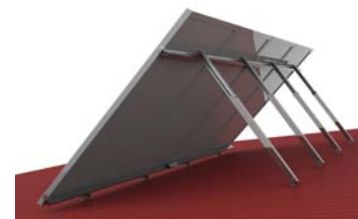

ΥΛΙΚΑ ΓΙΑ ΤΑΡΑΤΣΑ ΦΩΤΟΒΟΛΤΑΙΚΑ ΠΑΚΕΤΟ ΣΤΗΡΙΞΗΣ ROOF SOLAR ΠΑΝΕΛΑ ΙΝΒΕΡΤΕΡ ΚΑΛΩΔΙΑ ΒΑΣΕΙΣ

NO.: SK 151009TILE4

Panel 230W 240W Poly **SHARP-TIANWEI-KYOCERA-EASY** size: 1664mm * 994mm *50mm

DATE:2012-1 -1

7.2KW SYSTEM (7,2kw) system panels (29 pieces 240 w/p) 10 panels x 3Lines

ΤΑΡΑΤΣΑ

ITEM NO.	Description	PICTURE	UNIT PRICE	QTY		SUB-TOTAL
SOL-240W-P	SOLAR PANEL		180,00 €	30	PCS	5.400,00 €
GREC-ACC	ACCESSORIES		250,00 €	1	SET	250,00 €
INV-2,5KW	INVERTER POWERONE 2500		990,00 €	3	PCS	2.970,00 €
GREC-CAB	CABLES		450,00 €	1	SET	450,00 €
GREC D-FL	FRONT LEG		4,00 €	40	PCS	160,00 €
GREC RL 3060	Allsol adjust REAR LEG		15,00 €	40	PCS	600,00 €
GREC-R	Allsol Rail (3405MM)		17,10 €	20	PCS	342,00 €
GREC-R-SP	Allsol Rail Splice Kit		2,50 €	20	PCS	50,00 €
GREC-101-35	Allsol Inter Clamp 35mm		0,80 €	60	PCS	48,00 €
GREC-102-35	Allsol End Clamp 35mm		0,70 €	40	PCS	28,00 €
ΒΑΣΕΙΣ METAL COST FOR 7KW SYSTEM OF 4.LINES						1.228,00 €
WARRANTY : 10 YEAR SOLAR PANEL, 5 YEAR INVERTER			+ΦΠΑ EXTRA	7,2KW ΣΥΝΟΛΟ		10.298,00 €