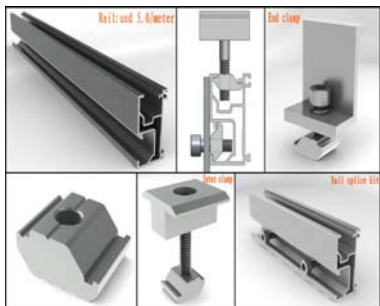

3.DELIVERY FOR CIF(PIRAEUS): WITHIN 30 DAYS UPON THE RECEIVAL OF DEPOSIT

ΤΑΡΑΤΣΑ