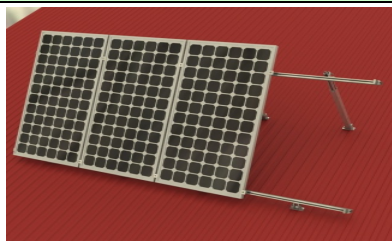

ΥΛΙΚΑ ΓΙΑ ΤΑΡΑΤΣΑ ΦΩΤΟΒΟΛΤΑΙΚΑ ΠΑΚΕΤΟ ΣΤΗΡΙΞΗΣ ROOF SOLAR ΠΑΝΕΛΑ ΙΝΒΕΡΤΕΡ ΚΑΛΩΔΙΑ ΒΑΣΕΙΣ

NO.: SK 151009TILE4

Panel 230W 240W Poly **SHARP-TIANWEI-KYOCERA-EASY** size: 1664mm * 994mm *50mm

DATE:2012-1 -1

7.2KW SYSTEM (7,2kw) system panels (29 pieces 240 w/p) 10 panels x 3Lines

ΤΑΡΑΤΣΑ

ITEM NO.	Description	PICTURE	UNIT PRICE	QTY		SUB-TOTAL
SOL-240W-P	SOLAR PANEL		180,00 €	30	PCS	5.400,00 €
GREC-ACC	ACCESSORIES		250,00 €	1	SET	250,00 €
INV-2,5KW	INVERTER POWERONE 2500		990,00 €	3	PCS	2.970,00 €
GREC-CAB	CABLES		450,00 €	1	SET	450,00 €
GREC D-FL	FRONT LEG		4,00 €	40	PCS	160,00 €
GREC RL 3060	Allsol adjust REAR LEG		15,00 €	40	PCS	600,00 €
GREC-R	Allsol Rail (3405MM)		17,10 €	20	PCS	342,00 €
GREC-R-SP	Allsol Rail Splice Kit		2,50 €	20	PCS	50,00 €
GREC-101-35	Allsol Inter Clamp 35mm		0,80 €	60	PCS	48,00 €
GREC-102-35	Allsol End Clamp 35mm		0,70 €	40	PCS	28,00 €
ΒΑΣΕΙΣ METAL COST FOR 7KW SYSTEM OF 4.LINES						1.228,00 €
WARRANTY : 10 YEAR SOLAR PANEL, 5 YEAR INVERTER			+ΦΠΑ EXTRA	7,2KW ΣΥΝΟΛΟ		10.298,00 €