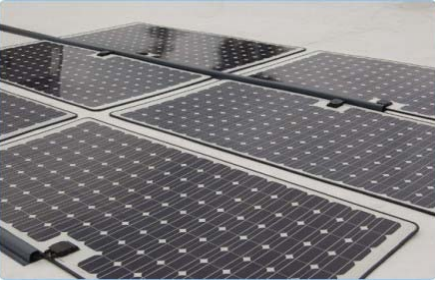

ALLCOM SOLAR ROOF SET KIT

ΦΩΤΟΒΟΛΤΑΙΚΑ
ΓΙΑ ΣΚΕΠΗ η ΤΑΡΑΤΣΑ

Tel:+30-210-4114832
Fax:+30-210-4190236
info@allcom.com.gr

ΚΕΡΑΜΟΣΚΕΠΗ

ΤΑΡΑΤΣΑ

ALLCOM SOLAR ROOF SET KIT

ΦΩΤΟΒΟΛΤΑΙΚΑ
ΓΙΑ ΣΚΕΠΗ η ΤΑΡΑΤΣΑ

Tel:+30-210-4114832
Fax:+30-210-4190236
info@allcom.com.gr